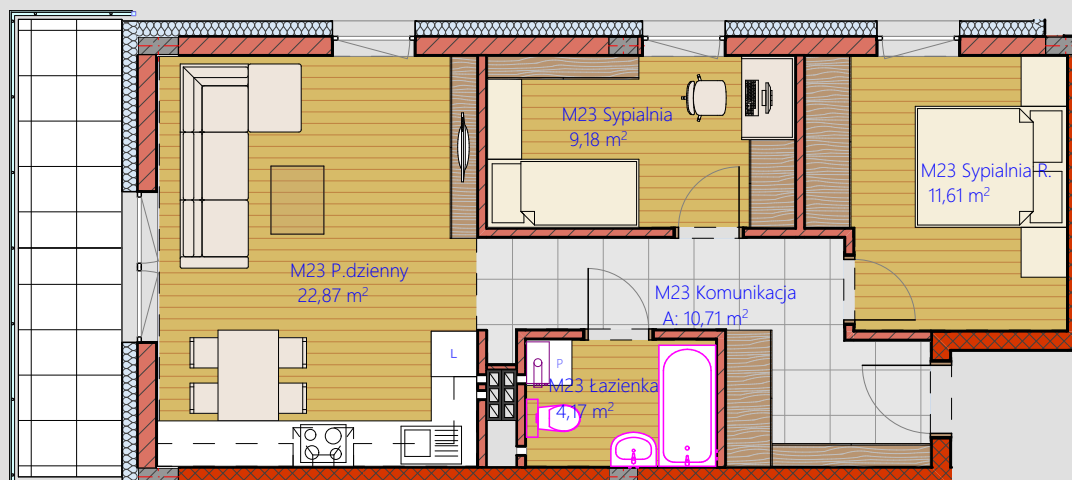

Budynek Wielorodzinny ul. Mazowiecka

Piętro I

M.23.

Komunikacja	10,71
Łazienka	4,17
P.dzienny	22,87
Sypialnia	9,18
Sypialnia R.	11,61
	58,54 m ²

Wojciech Bajda Firma Budowlana "WB"
ul. OŁAWSKA 6 42-221 CZĘSTOCHOWA
tel. 34 366 66 31, 34 366 66 32
www.bajda.pl